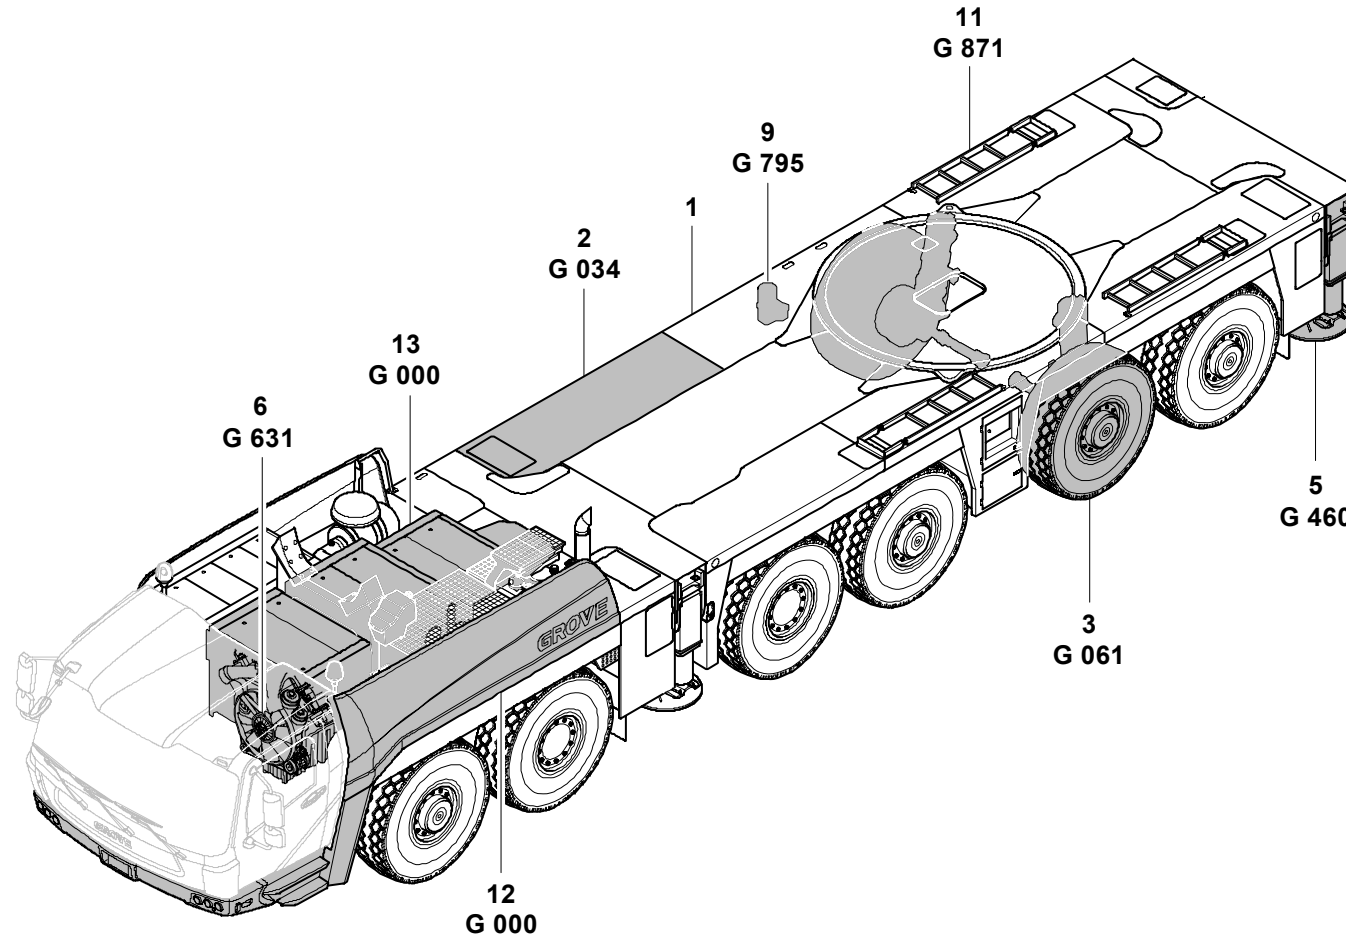

3157680-C-BL01-0510-6300

GROVE	GRUPPENUEBERSICHT FAHRGESTELL GROUPS-CONTENTS CARRIER	ERSATZTEILLISTE LIST OF SPARE PARTS		GMK 6300 BE 506
		05.10	3157680-ETL C	

GROVE

GRUPPENUEBERSICHT FAHRGESTELL
 GROUPS-CONTENTS CARRIER

BILDTAFEL
 PICTORIAL DISPLAY

**GMK 6300
 BE 506**

05.10

3157680-ETL C

2/2

7
G 751

8
G 781

10
G 801